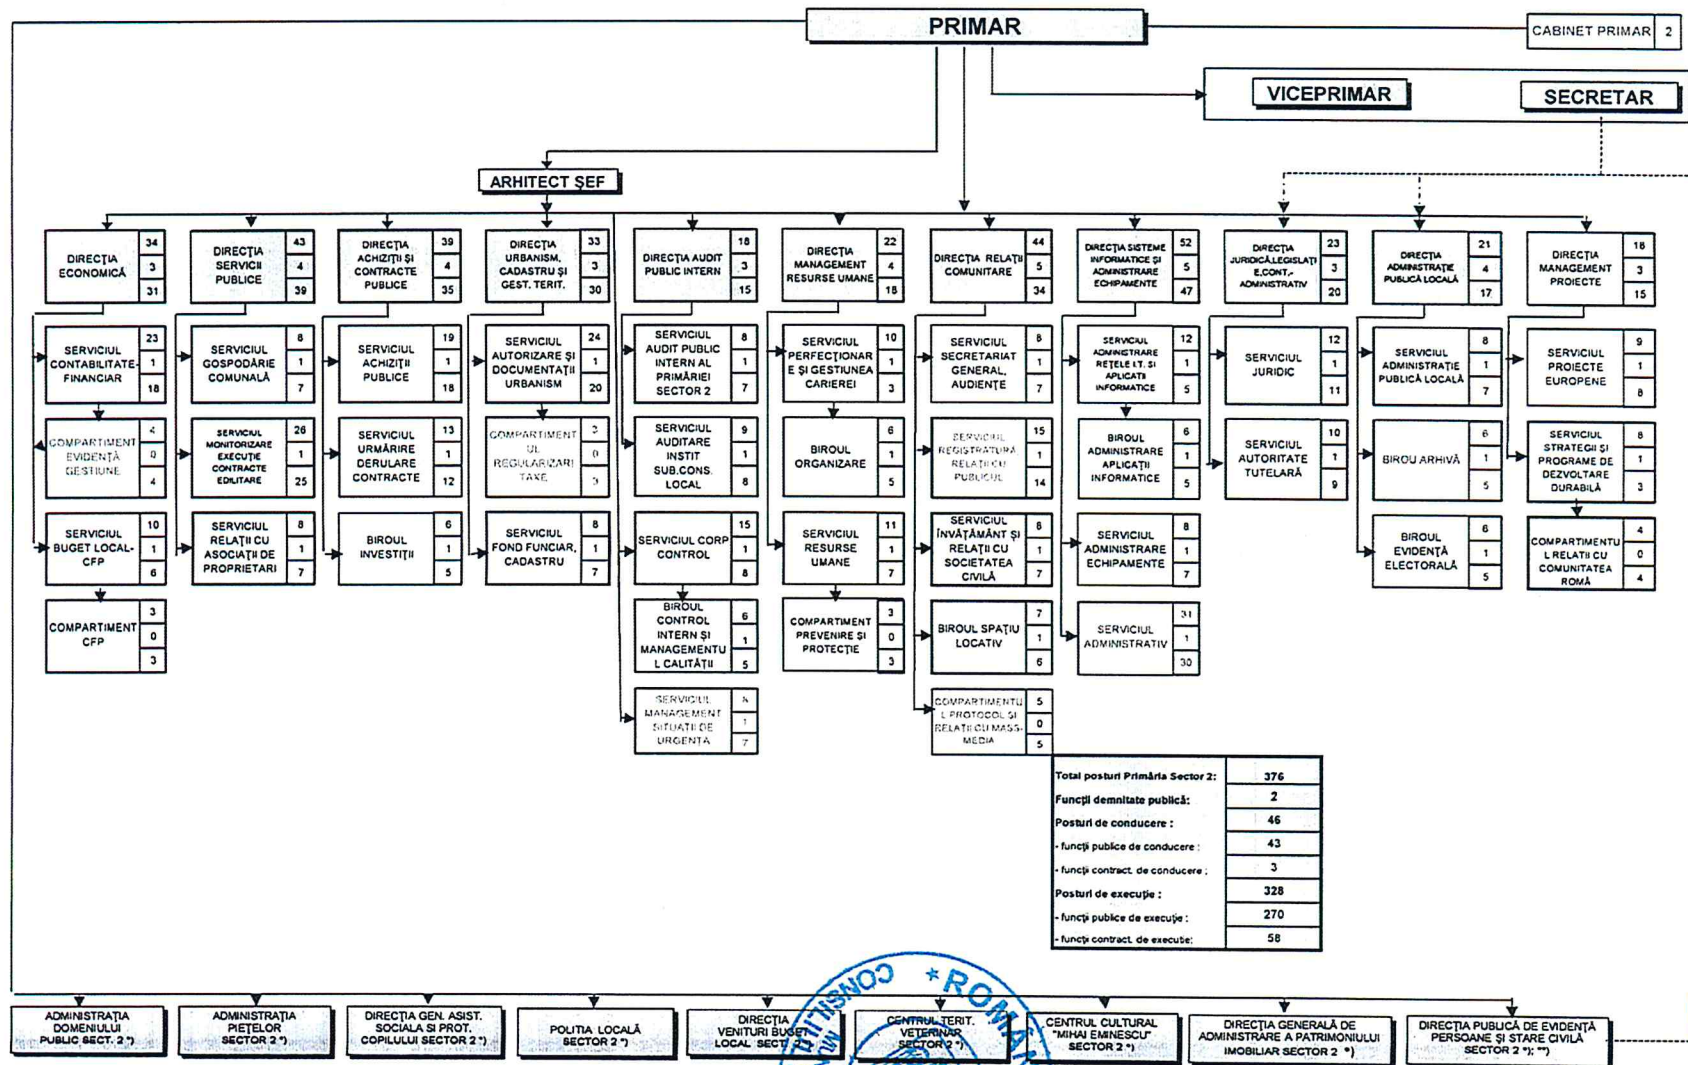

SCHEMA DE ORGANIZARE

PREȘEDINTE DE ȘEDINȚĂ
PROPESCU LENUTA

VIZAT
spre neschimbare,
SECRETAR,

*) Instituții și Servicii Publice sub autoritatea Consiliului Local Sector 2
**) Serviciu Public sub autoritatea Consiliului Local Sector 2, fără personalitate juridică