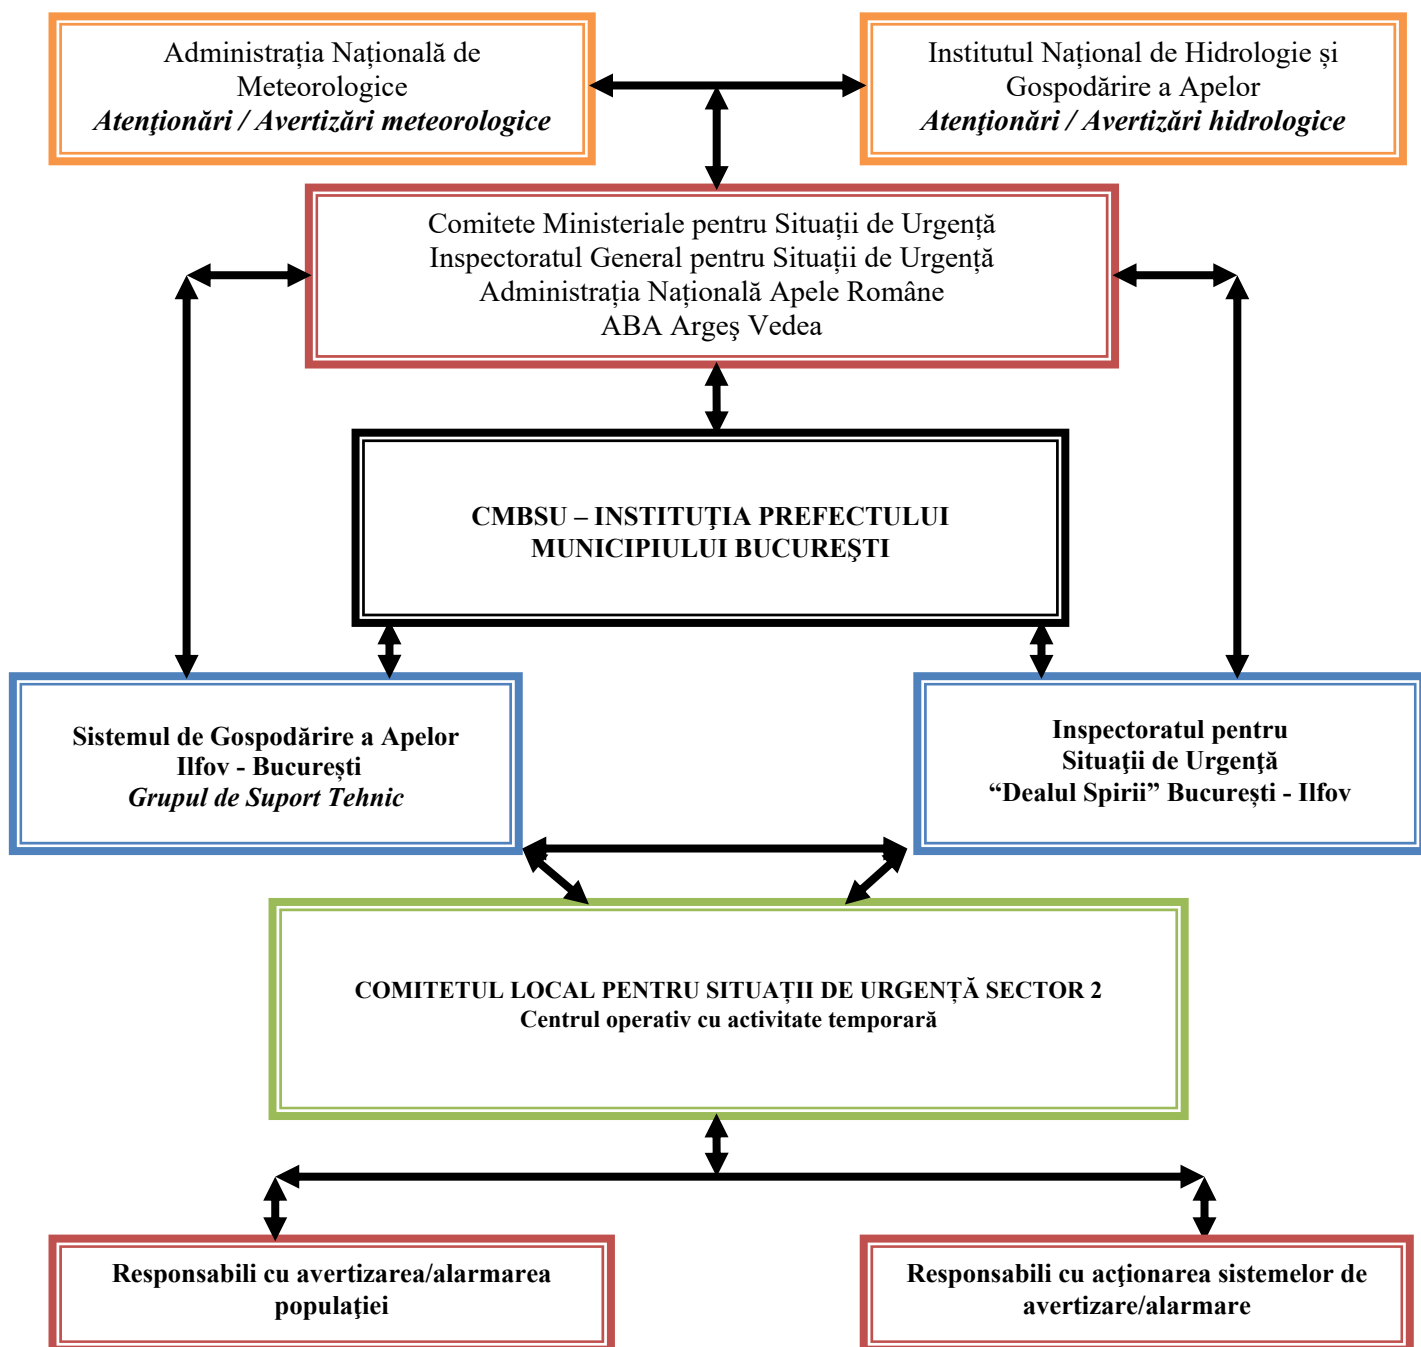

SCHEMA FLUXULUI INFORMAȚIONAL OPERATIV-DECIZIONAL LA NIVELUL SECTORULUI 2

**SCHEMA CENTRALIZATĂ A FLUXULUI INFORMAȚIONAL OPERATIV-DECIZIONAL LA NIVELUL
COMITETULUI LOCAL PENTRU SITUAȚII DE URGENȚĂ SECTOR 2**