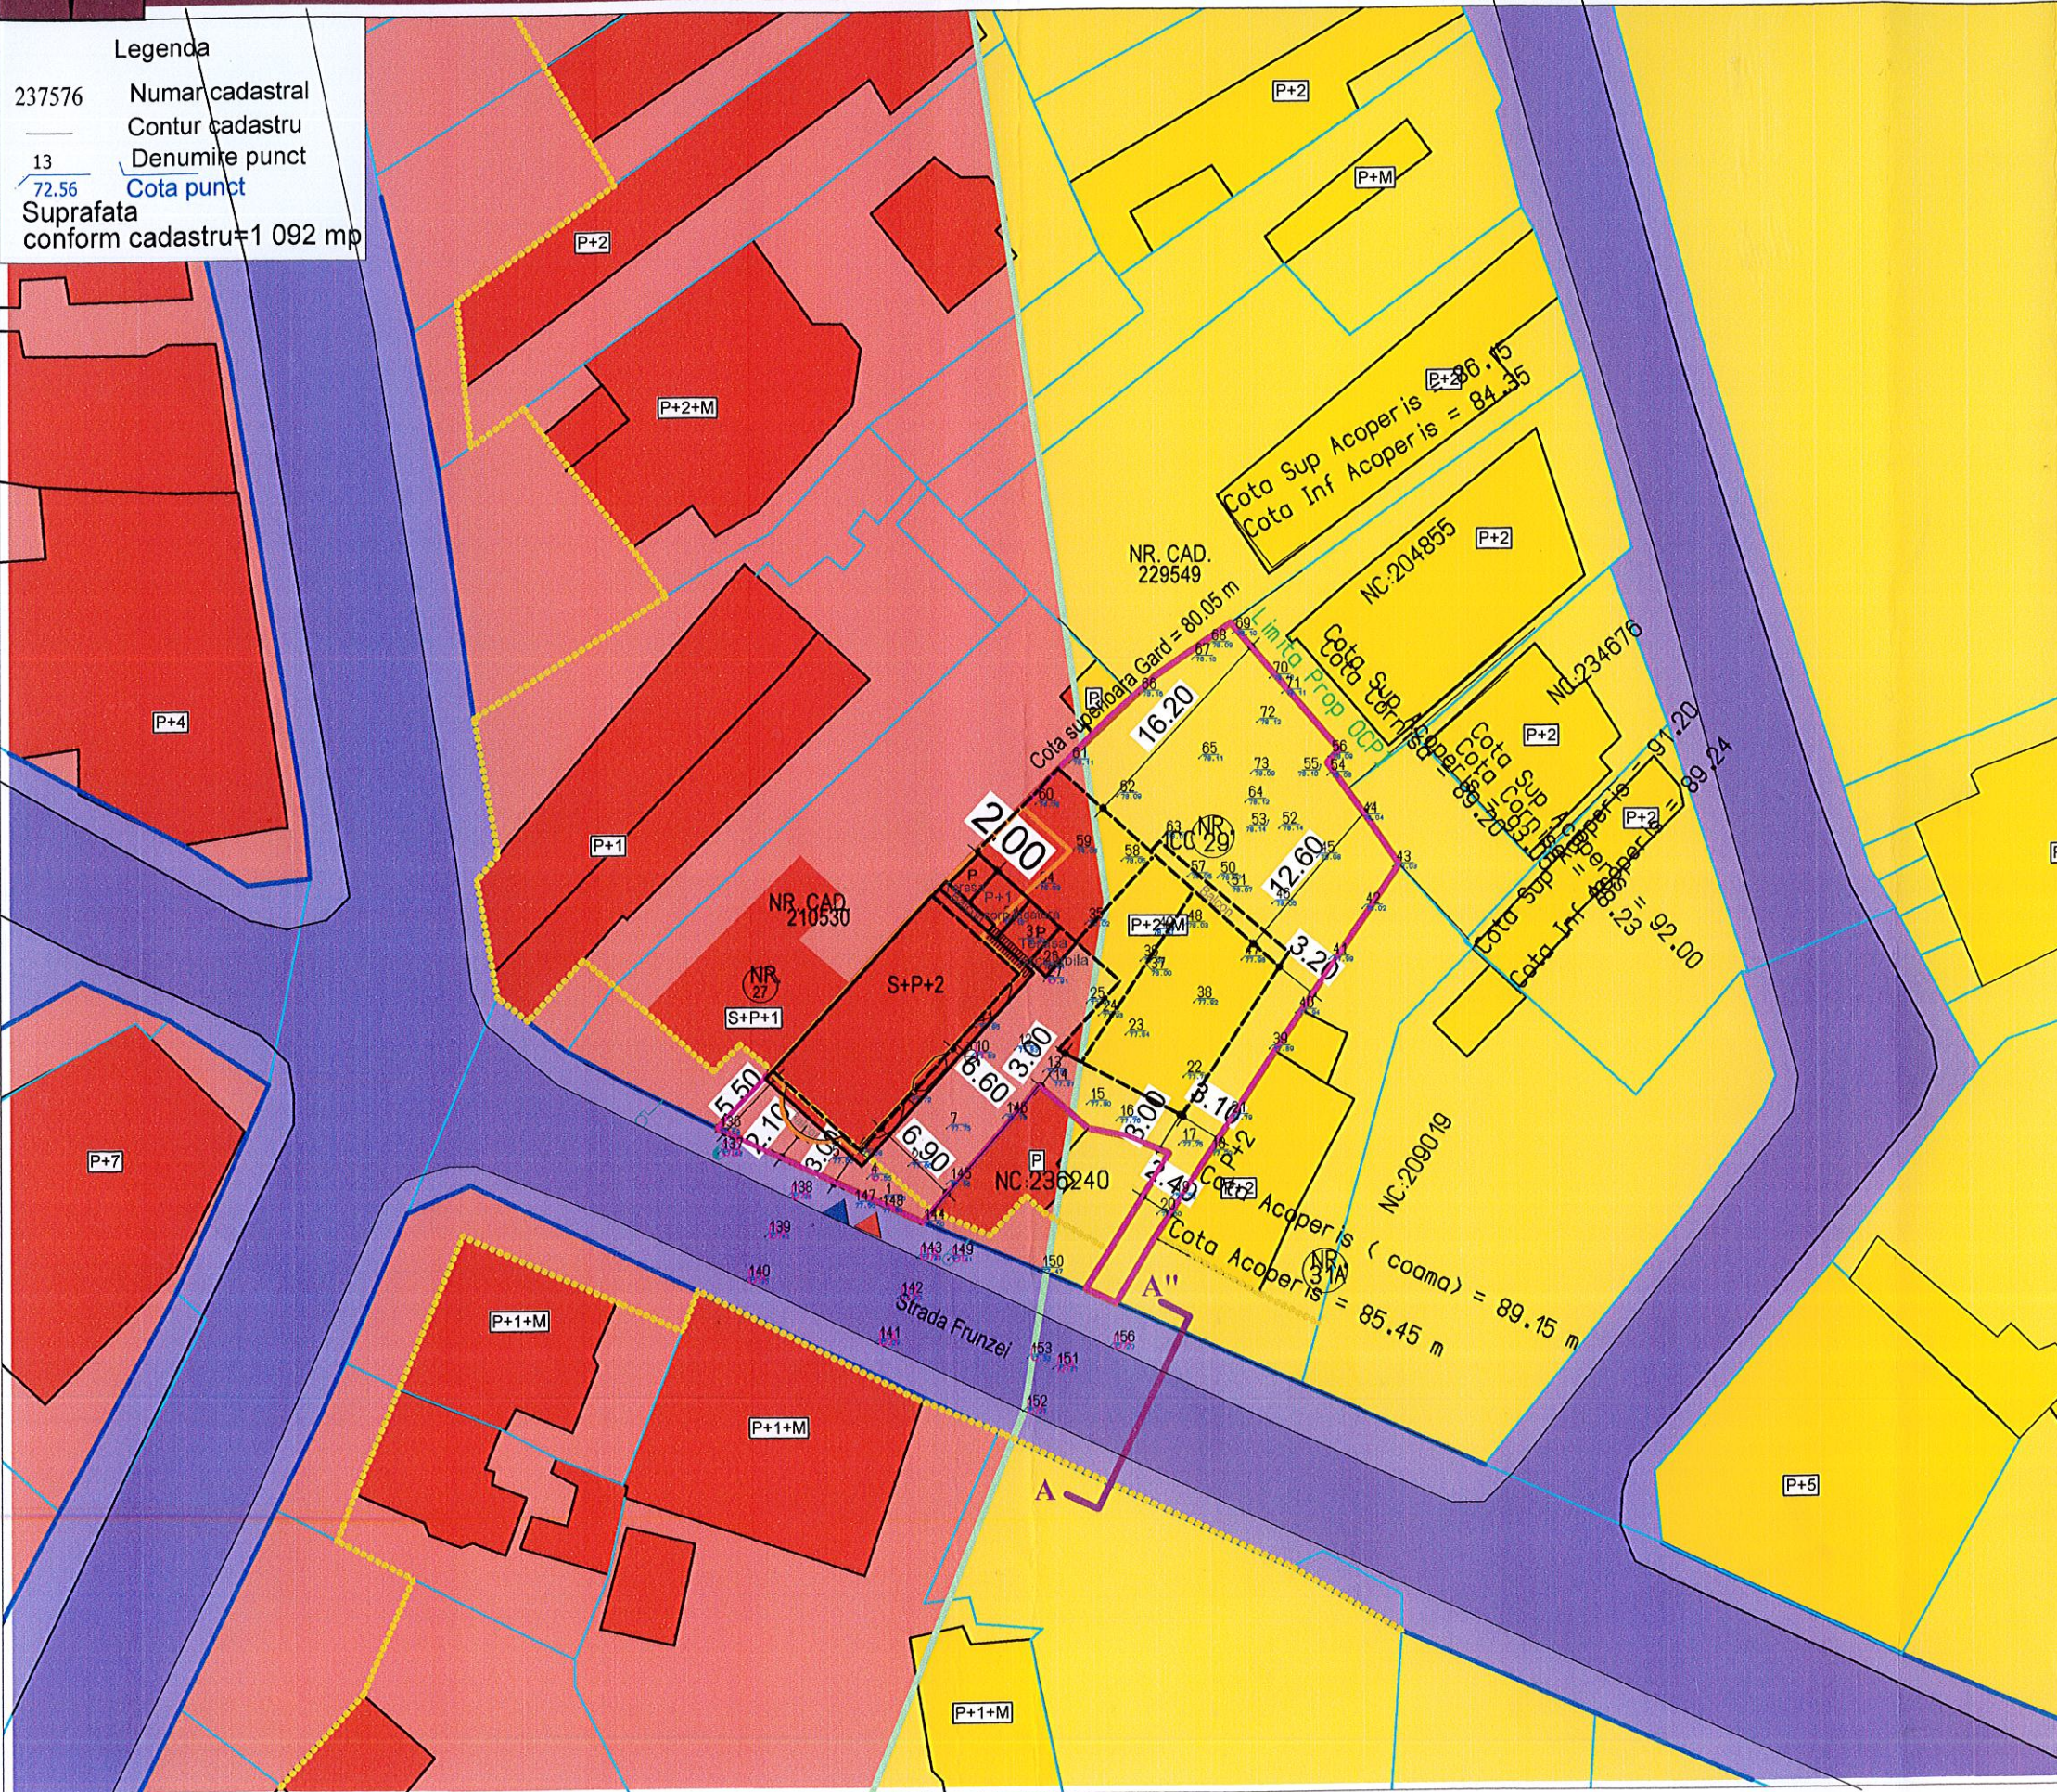

P.U.D. PLAN URBANISTIC DE DETALIU

Legenda
 237576 Numar cadastral
 Contur cadastru
 13 Denumire punct
 72.56 Cota punct
 Suprafata conform cadastru=1 092 mp

Nr. cadastral	Suprafata masurata (mp)	UAT
237576	1092	

Propunere		
Numar cadastral	Suprafata (mp)	Procent (%)
237576	1092	100

VERIFICATOR/ EXPERT	NUME	SEMNATURA	CERINTA
---------------------	------	-----------	---------

Lara Green Design Sursa ta de arhitectură și urbanism
S.C. LARA GREEN DESIGN S.R.L.
 CUI 44637758 J40/12728/2021

SPECIFICATIE	NUME	SEMNATURA	scara	TITLU PR
SEF PROIECT	arb. Lara Andreea Dobrescu		1:500	PR.U.D. REMODI CORP C1 CU UN VA FACE LEGA si preluare aviz
PROIECTAT SI DESENAT	urb. Marius Ilie urb. Maria Ivascu arb. Octavian GUGU		DATA: 2022	TITLU PL Zonificar